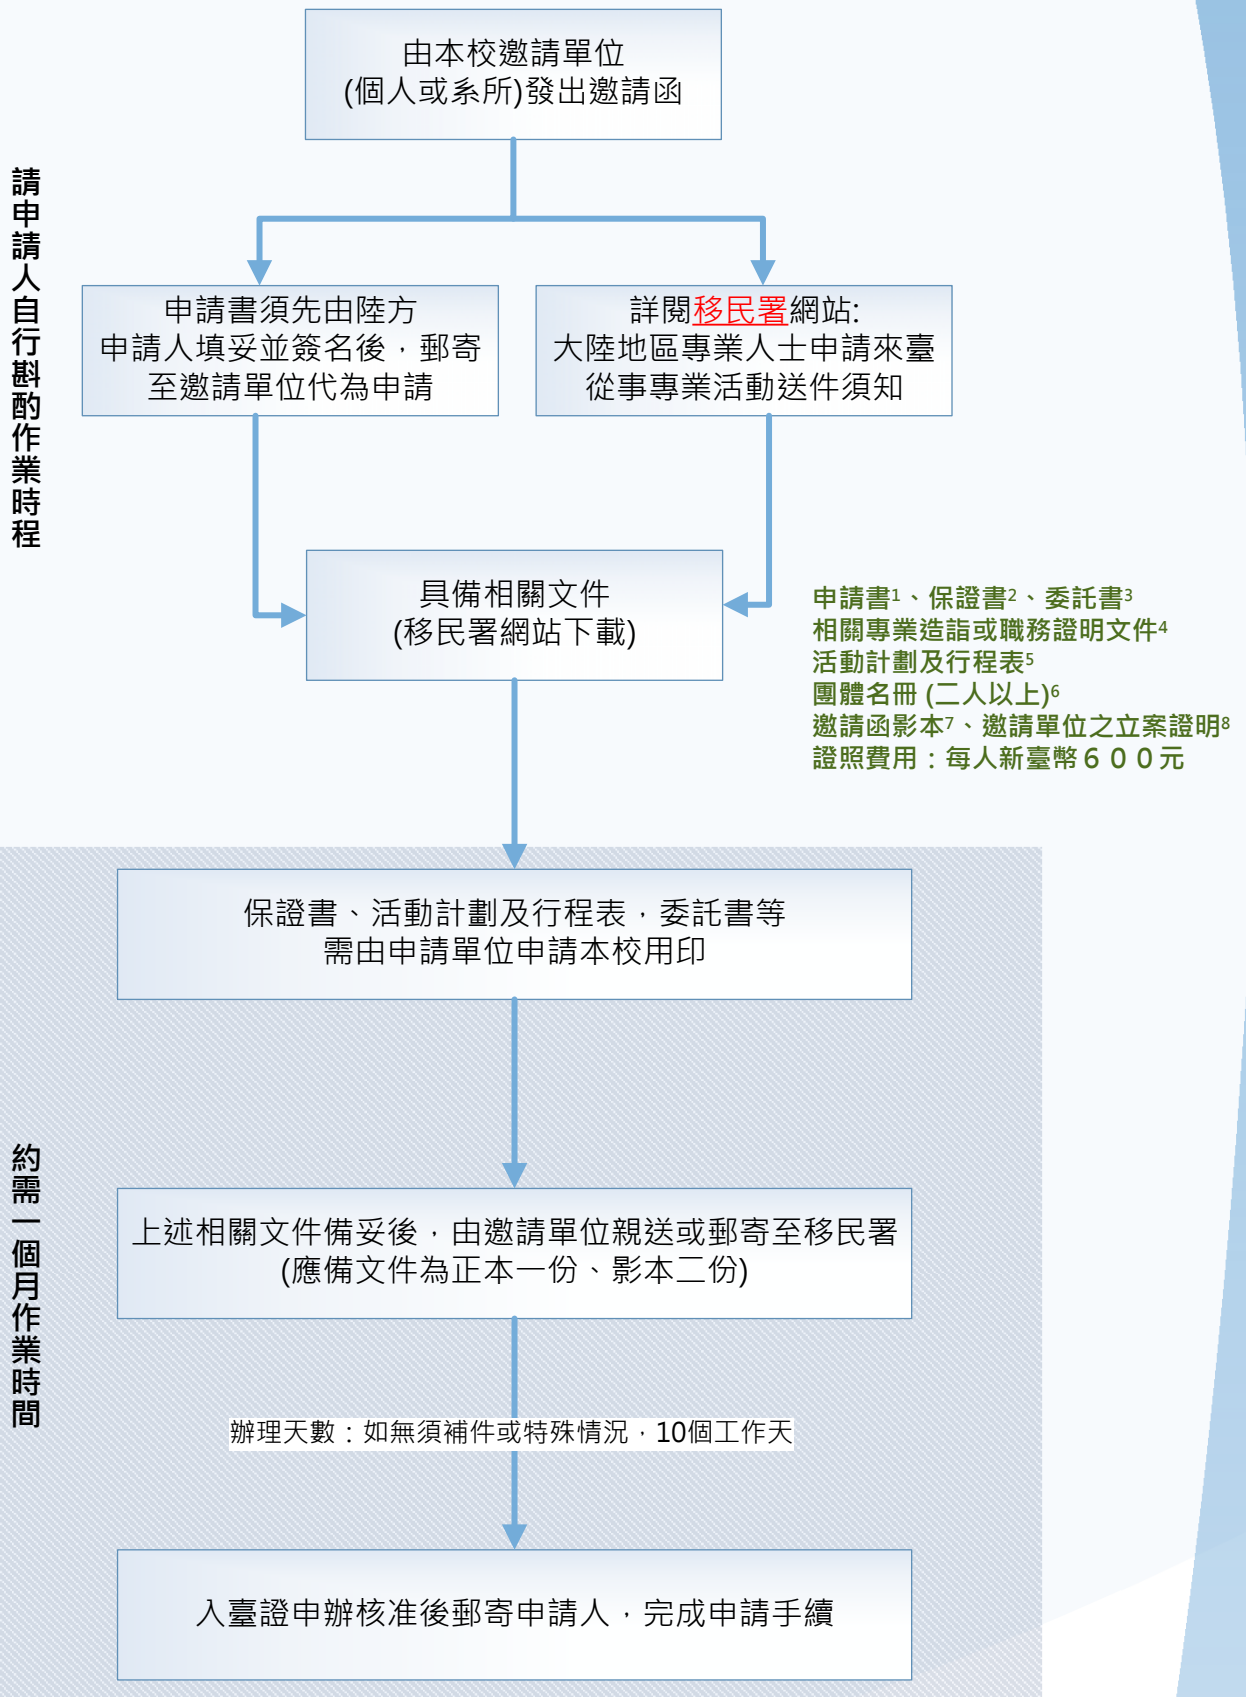

# 大陸專業人士來臺入臺證申請程序

如有任何疑問，請電洽國際事務處 大陸事務承辦人  
金鵬郎先生 +886 (02) 2730-3740